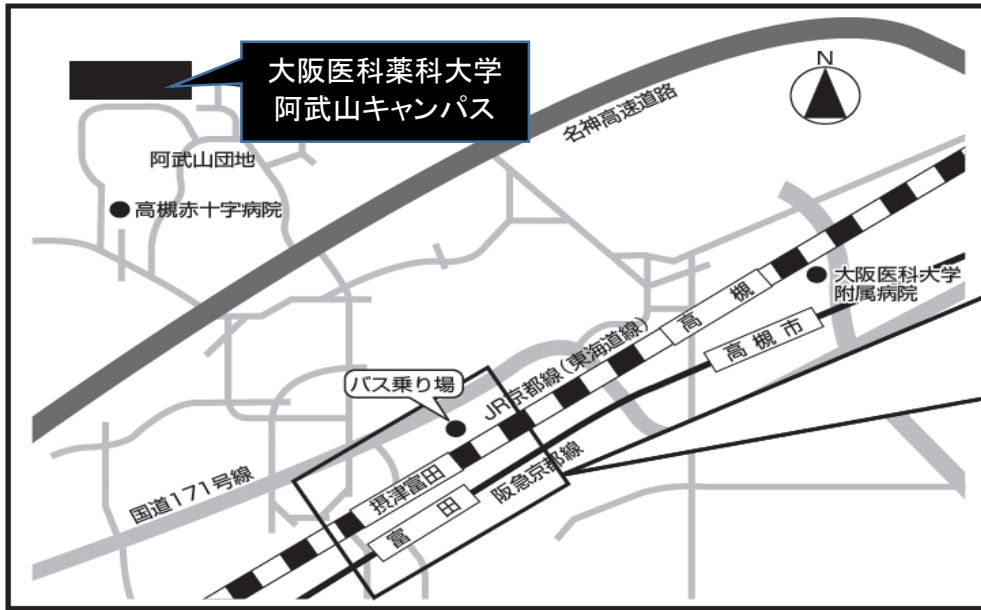

(別紙)JR富田駅バス停案内図

大阪医科薬科大学運行時間一覧

運行日 令和4年3月10日(木)

往路

	発車時刻	発車地	到着地	号車
1	7:20	JR富田駅(3番)	大阪医科薬科大学(薬学部)	①
2	7:30	JR富田駅(3番)	大阪医科薬科大学(薬学部)	②
3	7:40	JR富田駅(3番)	大阪医科薬科大学(薬学部)	③
4	7:45	JR富田駅(3番)	大阪医科薬科大学(薬学部)	④
5	7:50	JR富田駅(3番)	大阪医科薬科大学(薬学部)	⑤
6	7:55	JR富田駅(3番)	大阪医科薬科大学(薬学部)	⑥
7	8:00	JR富田駅(3番)	大阪医科薬科大学(薬学部)	⑦
8	8:10	JR富田駅(3番)	大阪医科薬科大学(薬学部)	⑧

往路8便

復路

	発車時刻	発車地	到着地	号車
1	17:15	大阪医科薬科大学(薬学部)	JR富田駅	①
2	17:18	大阪医科薬科大学(薬学部)	JR富田駅	②
3	17:21	大阪医科薬科大学(薬学部)	JR富田駅	③
4	17:24	大阪医科薬科大学(薬学部)	JR富田駅	④
5	17:27	大阪医科薬科大学(薬学部)	JR富田駅	⑤
6	17:30	大阪医科薬科大学(薬学部)	JR富田駅	⑥
7	17:35	大阪医科薬科大学(薬学部)	JR富田駅	⑦
8	17:40	大阪医科薬科大学(薬学部)	JR富田駅	⑧

復路8便