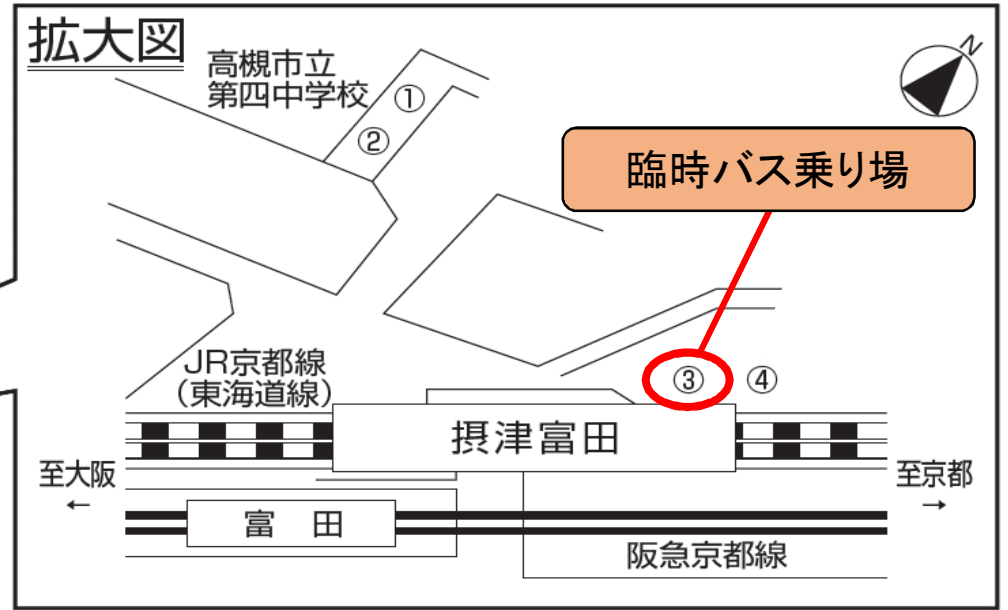

(別紙)JR富田駅バス停案内図

大阪医科薬科大学運行時間一覧

運行日 令和4年3月10日(木)

往路

	発車時刻	発車地	到着地	号車
1	7:20	JR富田駅(3番)	大阪医科薬科大学(薬学部)	①
2	7:30	JR富田駅(3番)	大阪医科薬科大学(薬学部)	②
3	7:40	JR富田駅(3番)	大阪医科薬科大学(薬学部)	③
4	7:45	JR富田駅(3番)	大阪医科薬科大学(薬学部)	④
5	7:50	JR富田駅(3番)	大阪医科薬科大学(薬学部)	⑤
6	7:55	JR富田駅(3番)	大阪医科薬科大学(薬学部)	⑥
7	8:00	JR富田駅(3番)	大阪医科薬科大学(薬学部)	⑦
8	8:10	JR富田駅(3番)	大阪医科薬科大学(薬学部)	⑧