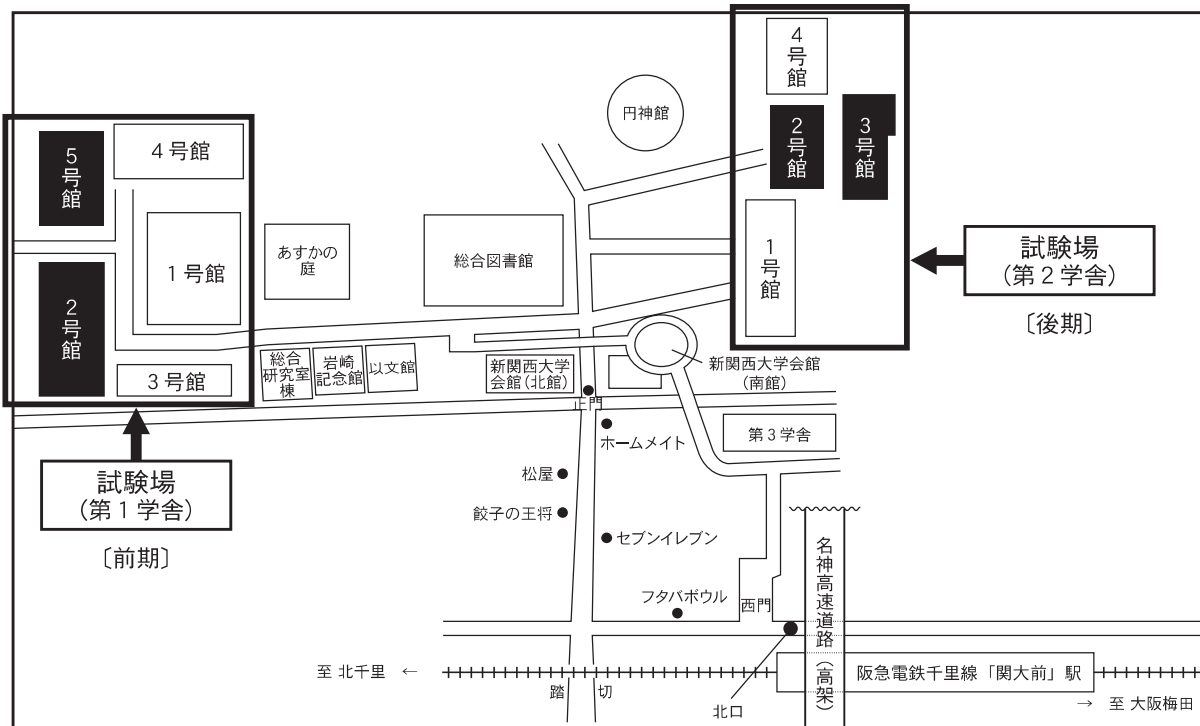

試験場案内図

<注意事項> 試験場への車の乗り入れは禁止します。必ず公共交通機関をご利用ください。
 また、試験会場周辺における送迎は、周辺住民や施設に多大な迷惑がかかるだけでなく、
 交通の妨げともなりますのでご遠慮ください。

■ 一般選抜 1 次試験

1. 大阪会場

関西大学 千里山キャンパス	①〔前期〕第1学舎（5号館、2号館）
	②〔後期〕第2学舎（2号館、3号館）

住所：大阪府吹田市山手町3-3-35

阪急電鉄千里線 関大前駅 北口より徒歩15分

【西門から】 駅北口を出て西門を通過後、直進。突き当たり（第3学舎建物）を左折。
 歩行者用デッキを道なりに進み、新関西大学会館（南館）を①前期試験場へは左
 折し直進、②後期試験場へは右折し進むと、キャンパス内道路に合流するので、
 更に直進。

【正門から】 駅北口を出て正門までは一般道路、正門を通過後、①前期試験場へは新関西大学
 会館（北館）を左折し直進、②後期試験場へは更に直進。

※原則として、西門を使用してください。

※試験場入口から試験室までの移動時間も考慮に入れ、時間に余裕を持って来場ください。

2. 名古屋会場 **TKPガーデンシティPREMIUM名古屋駅前** (前期のみ)

住所：愛知県名古屋市西区名駅1-1-17 名駅ダイヤメイテツビル3階

- J R 東海道本線 J R 名古屋駅 桜通口より徒歩2分
- 名鉄名古屋本線 名鉄名古屋駅 J R 線・新幹線連絡改札口より徒歩5分
- 名古屋市営桜通線 名古屋駅 9出入口より徒歩3分
- 名古屋市営東山線 名古屋駅 9出入口より徒歩3分

3. 東京会場 **大手町サンケイプラザ**

住所：東京都千代田区大手町1-7-2

- J R 東京駅 丸の内北口より徒歩7分
- 地下鉄 丸の内線・半蔵門線・千代田線・東西線・都営三田線
- 大手町駅 A4・E1出口より直結